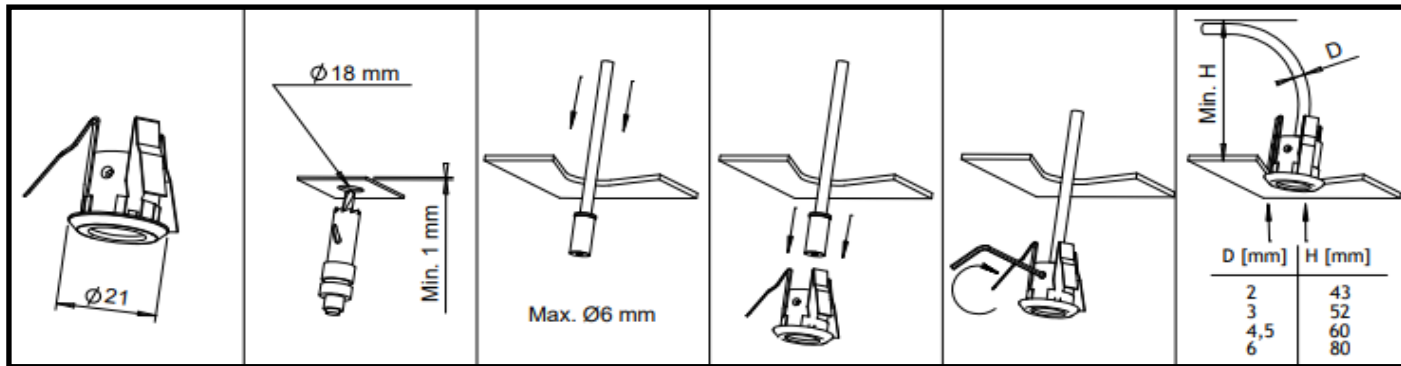

# RobLight

99080037  
31-05-2021  
Rev. 1.1

Mounting instruktion for item: 03101213, 03101233, 03101243, 03101253

RobLight A/S, Gl. Skagensvej 105 H, DK-9900 Frederikshavn, T: +45 9244 4888, E: info@rob-light.com, www.rob-light.com