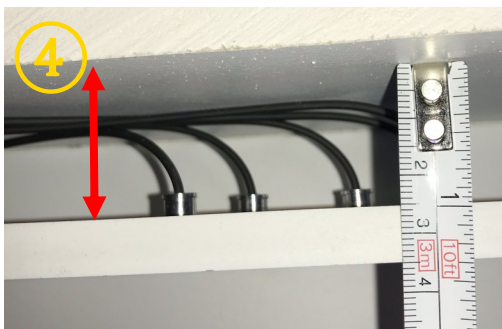

INSTALLATION STEPS:

Ø2,3 mm { 22005170
22005171
22005183

Ø0,8 mm { 22005005L

Minimum Height: 8 mm

INSTALLATION STEPS:

Ø7,2 mm { 2200 5172
2200 5175

Minimum Height:

- 22005172 = 18 mm
- 22005175 = 24 mm