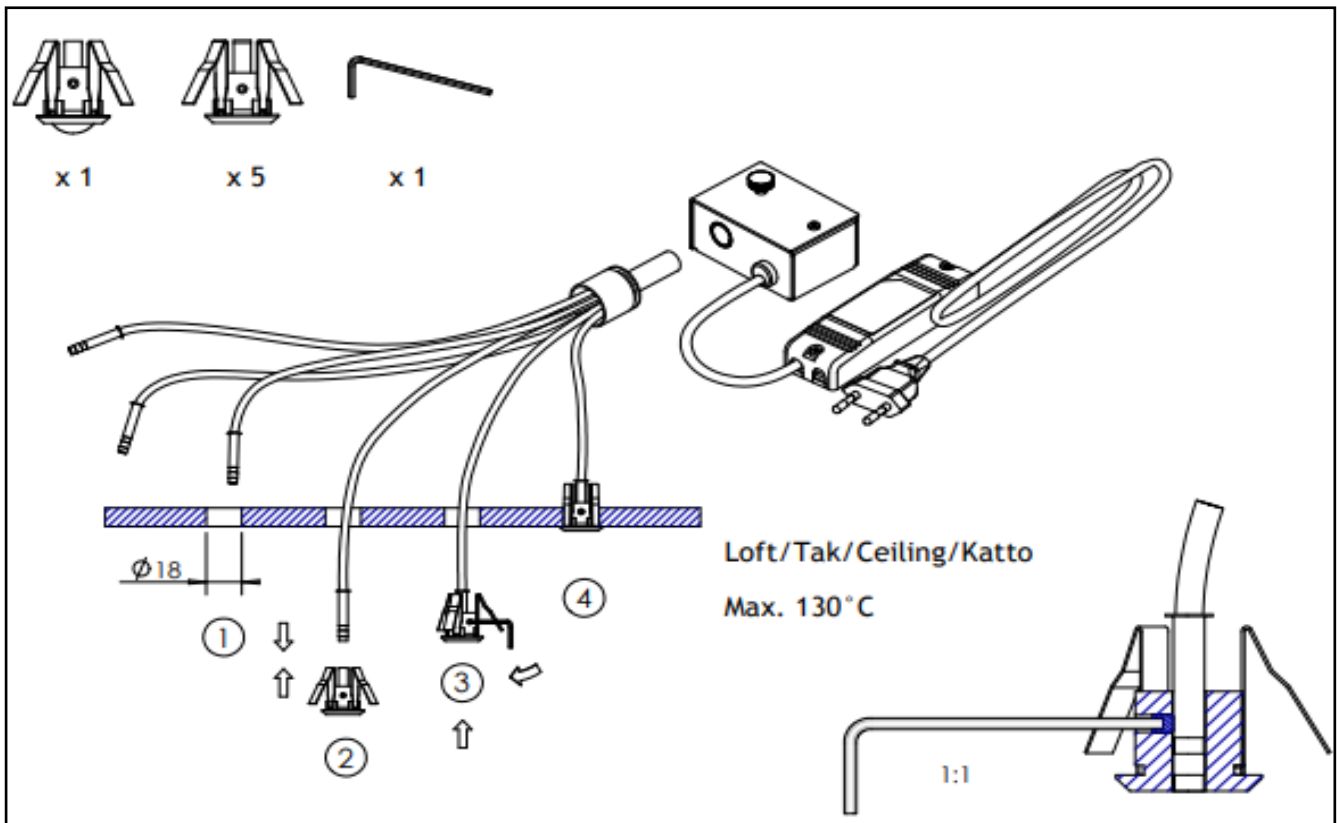

# RobLight

Mounting instruktion for item: 22005083

99080200

18-06-2021

Rev. 1.1

## Example of layout / Malliasennus