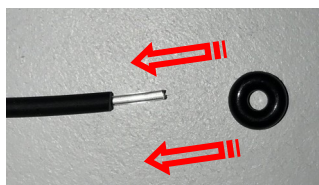

RobLight

Starry sky mounting

User manual

RobLight

Item nr. 22005005, 22005005L, 22005170, 22005171, 22005183

Ø2,3 mm { 2200 5170
2200 5171
2200 5183

Ø1,0 mm { 2200 5005
2200 5005L

Min. height 8mm

RobLight

Item nr. 22005172, 22005175

Ø7,2 mm { 2200 5172
2200 5175

Min. height :

2200 5172 = 18 mm
2200 5175 = 24 mm

100° C MAX

RobLight

RobLight