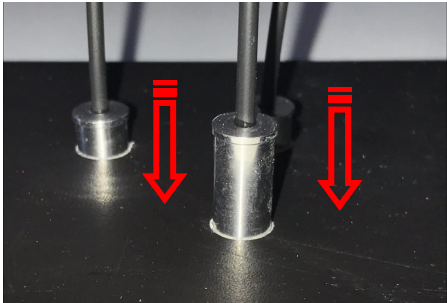

RobLight

Starry sky mounting

User manual

RobLight

Item nr. 22005005, 22005005L, 22005170, 22005171, 22005183

Ø2,3 mm { 2200 5170
2200 5171
2200 5183

Ø1,0 mm { 2200 5005
2200 5005L

Min. height 8mm

RobLight

Item nr. 22005172, 22005175

Ø7,2 mm { 2200 5172
2200 5175

Min. height :

2200 5172 = 18 mm
2200 5175 = 24 mm

100° C MAX

RobLight

RobLight