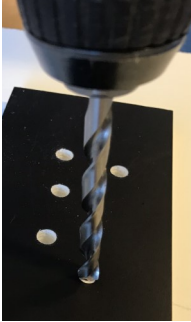

RobLight

Starry sky mounting

User manual

RobLight

Item nr. 22005005, 22005005L, 22005170, 22005171, 22005183

Ø2,3 mm { 2200 5170
2200 5171
2200 5183

Ø1,0 mm { 2200 5005
2200 5005L

Min. height 8mm

RobLight

Item nr. 22005172, 22005175

Ø7,2 mm { 2200 5172
2200 5175

Min. height :

2200 5172 = 18 mm
2200 5175 = 24 mm

100° C MAX

RobLight

RobLight