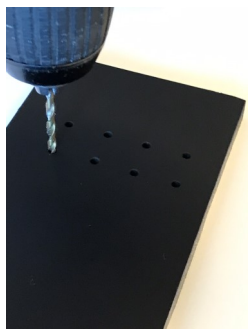

RobLight

Starry sky mounting

User manual

RobLight

Item nr. 22005005, 22005005L, 22005170, 22005171, 22005183

Ø2,3 mm { 2200 5170
2200 5171
2200 5183

Ø1,0 mm { 2200 5005
2200 5005L

Min. height 8mm

RobLight

Item nr. 22005172, 22005175

Ø7,2 mm { 2200 5172
2200 5175

Min. height :

2200 5172 = 18 mm
2200 5175 = 24 mm

100° C MAX

RobLight

RobLight